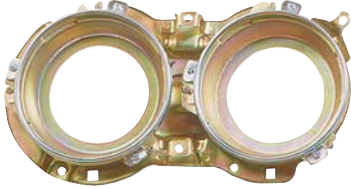

# TRUCK UD8 '80

**215-1202**  
LIGHT CASE  
R  
L  
20PCS 5.23CFT

C10

**215-1214**  
LIGHT CASE  
10PCS CFT

**215-1707**  
LIGHT HOUSING  
R  
L  
20PCS 2.75CFT

**215-1607**  
FRONT LAMP  
R  
L

TK20

20PCS 2.58CFT  
00-215-1607 LENS  
20PCS 1.84CFT

**215-1606**  
FRONT LAMP  
20PCS 3.00CFT  
00-215-1606 LENS  
20PCS 2.29CFT

**215-1608**  
FRONT LAMP  
R 26120-Z2005  
L 26125-Z2005  
20PCS 3.42CFT  
00-215-1608 LENS  
40PCS 5.73CFT

**215-1507**  
SIDE LAMP  
R  
L  
50PCS 2CFT

**215-2101**  
LICENCE LAMP  
100PCS  
2.14CFT

**215-1507**  
SIDE LAMP  
R  
L  
50PCS 2CFT

**215-1964**  
TAIL LAMP  
R  
L  
10PCS 3.97CFT

**215-2701**  
SWITCH  
50PCS  
3.08CFT

**215-2002N**  
FOG LAMP  
26150-Z0004  
50PCS  
2.56CFT